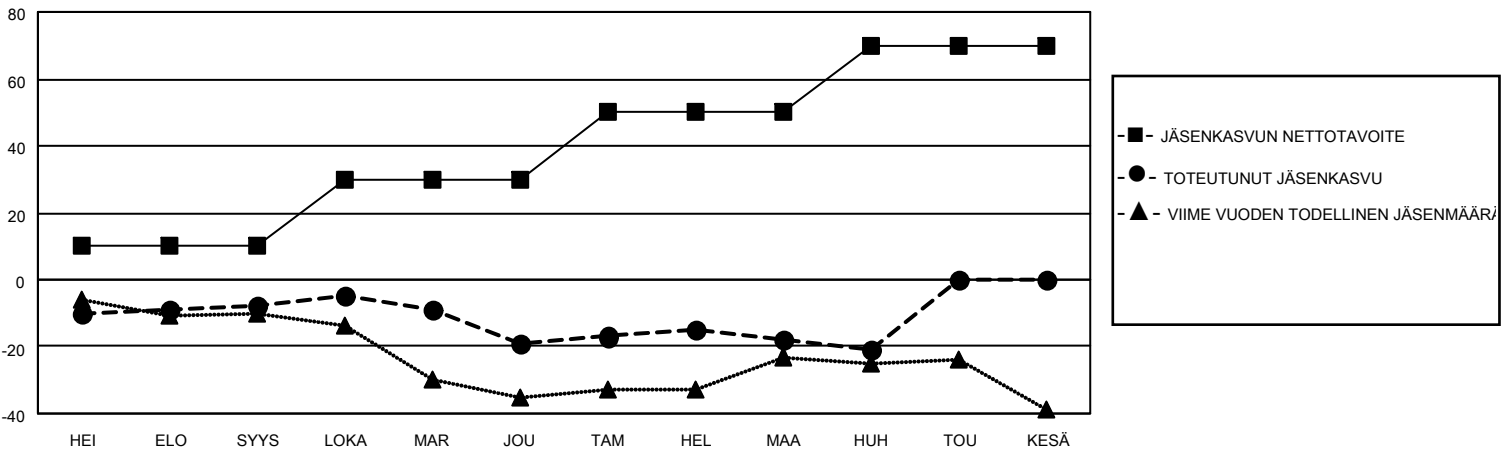

# MONTHLY MEMBERSHIP PROGRESS REPORT

District 107 M

Results as of: 4/30/2026

GMT:

SIJAINTI FINLAND

GMT VAALIPIIRI

Klubit				jäsentä			
TULOKSET 2025-2026				TULOKSET 2025-2026			
NELJÄNNES	UUDEN KLUBIN TAVOITE	UUDET KLUBIT	LOPETETUT KLUBIT	NELJÄNNES	JÄSENKASVUN NETTOTAVOITE	TOTEUTUNUT JÄSENKASVU	POISTETUT JÄSENET (mukaan lukien siirrot)
HEI/ELO/SYYS	0	0	0	HEI/ELO/SYYS	10	11	19
LOKA/MAR/JOU	0	0	0	LOKA/MAR/JOU	20	16	23
TAM/HEL/MAA	0	0	0	TAM/HEL/MAA	20	17	16
HUH/TOU/KESÄ	1	0	0	HUH/TOU/KESÄ	20	6	9

TAVOITTEET JA UUDET KLUBIT, KUMULATIIVINEN

TAVOITTEET JA JÄSENET, KUMULATIIVINEN

LAKKAUTETUT KLUBIT: 0

23 CLUBS OF 54 LISÄNNY YHDEN TAI USEAMMAN UUTTA JÄSENTÄ

SUKUPUOLIJAKAUMA

MIES 940 (76.42%)  
NAINEN 294 (23.90%)