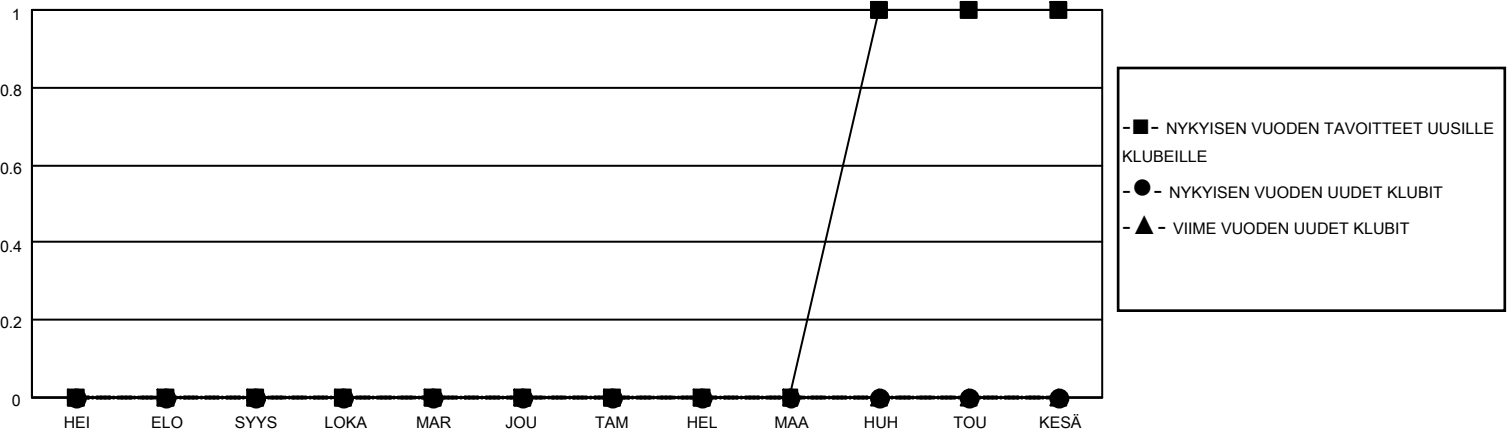

# MONTHLY MEMBERSHIP PROGRESS REPORT

District 107 M

Results as of: 4/30/2026

GMT:

SIJAINTI FINLAND

GMT VAALIPIIRI

Klubit				jäsentä			
TULOKSET 2025-2026				TULOKSET 2025-2026			
NELJÄNNES	UUDEN KLUBIN TAVOITE	UUDET KLUBIT	LOPETETUT KLUBIT	NELJÄNNES	JÄSENKASVUN NETTOTAVOITE	TOTEUTUNUT JÄSENKASVU	POISTETUT JÄSENET (mukaan lukien siirrot)
HEI/ELO/SYYS	0	0	0	HEI/ELO/SYYS	10	11	19
LOKA/MAR/JOU	0	0	0	LOKA/MAR/JOU	20	16	23
TAM/HEL/MAA	0	0	0	TAM/HEL/MAA	20	17	16
HUH/TOU/KESÄ	1	0	0	HUH/TOU/KESÄ	20	6	9

TAVOITTEET JA UUDET KLUBIT, KUMULATIIVINEN

TAVOITTEET JA JÄSENET, KUMULATIIVINEN

LAKKAUTETUT KLUBIT: 0

23 CLUBS OF 54 LISÄNNY YHDEN TAI USEAMMAN UUTTA JÄSENTÄ

SUKUPUOLIJAKAUMA

MIES 940 (76.42%)  
NAINEN 294 (23.90%)